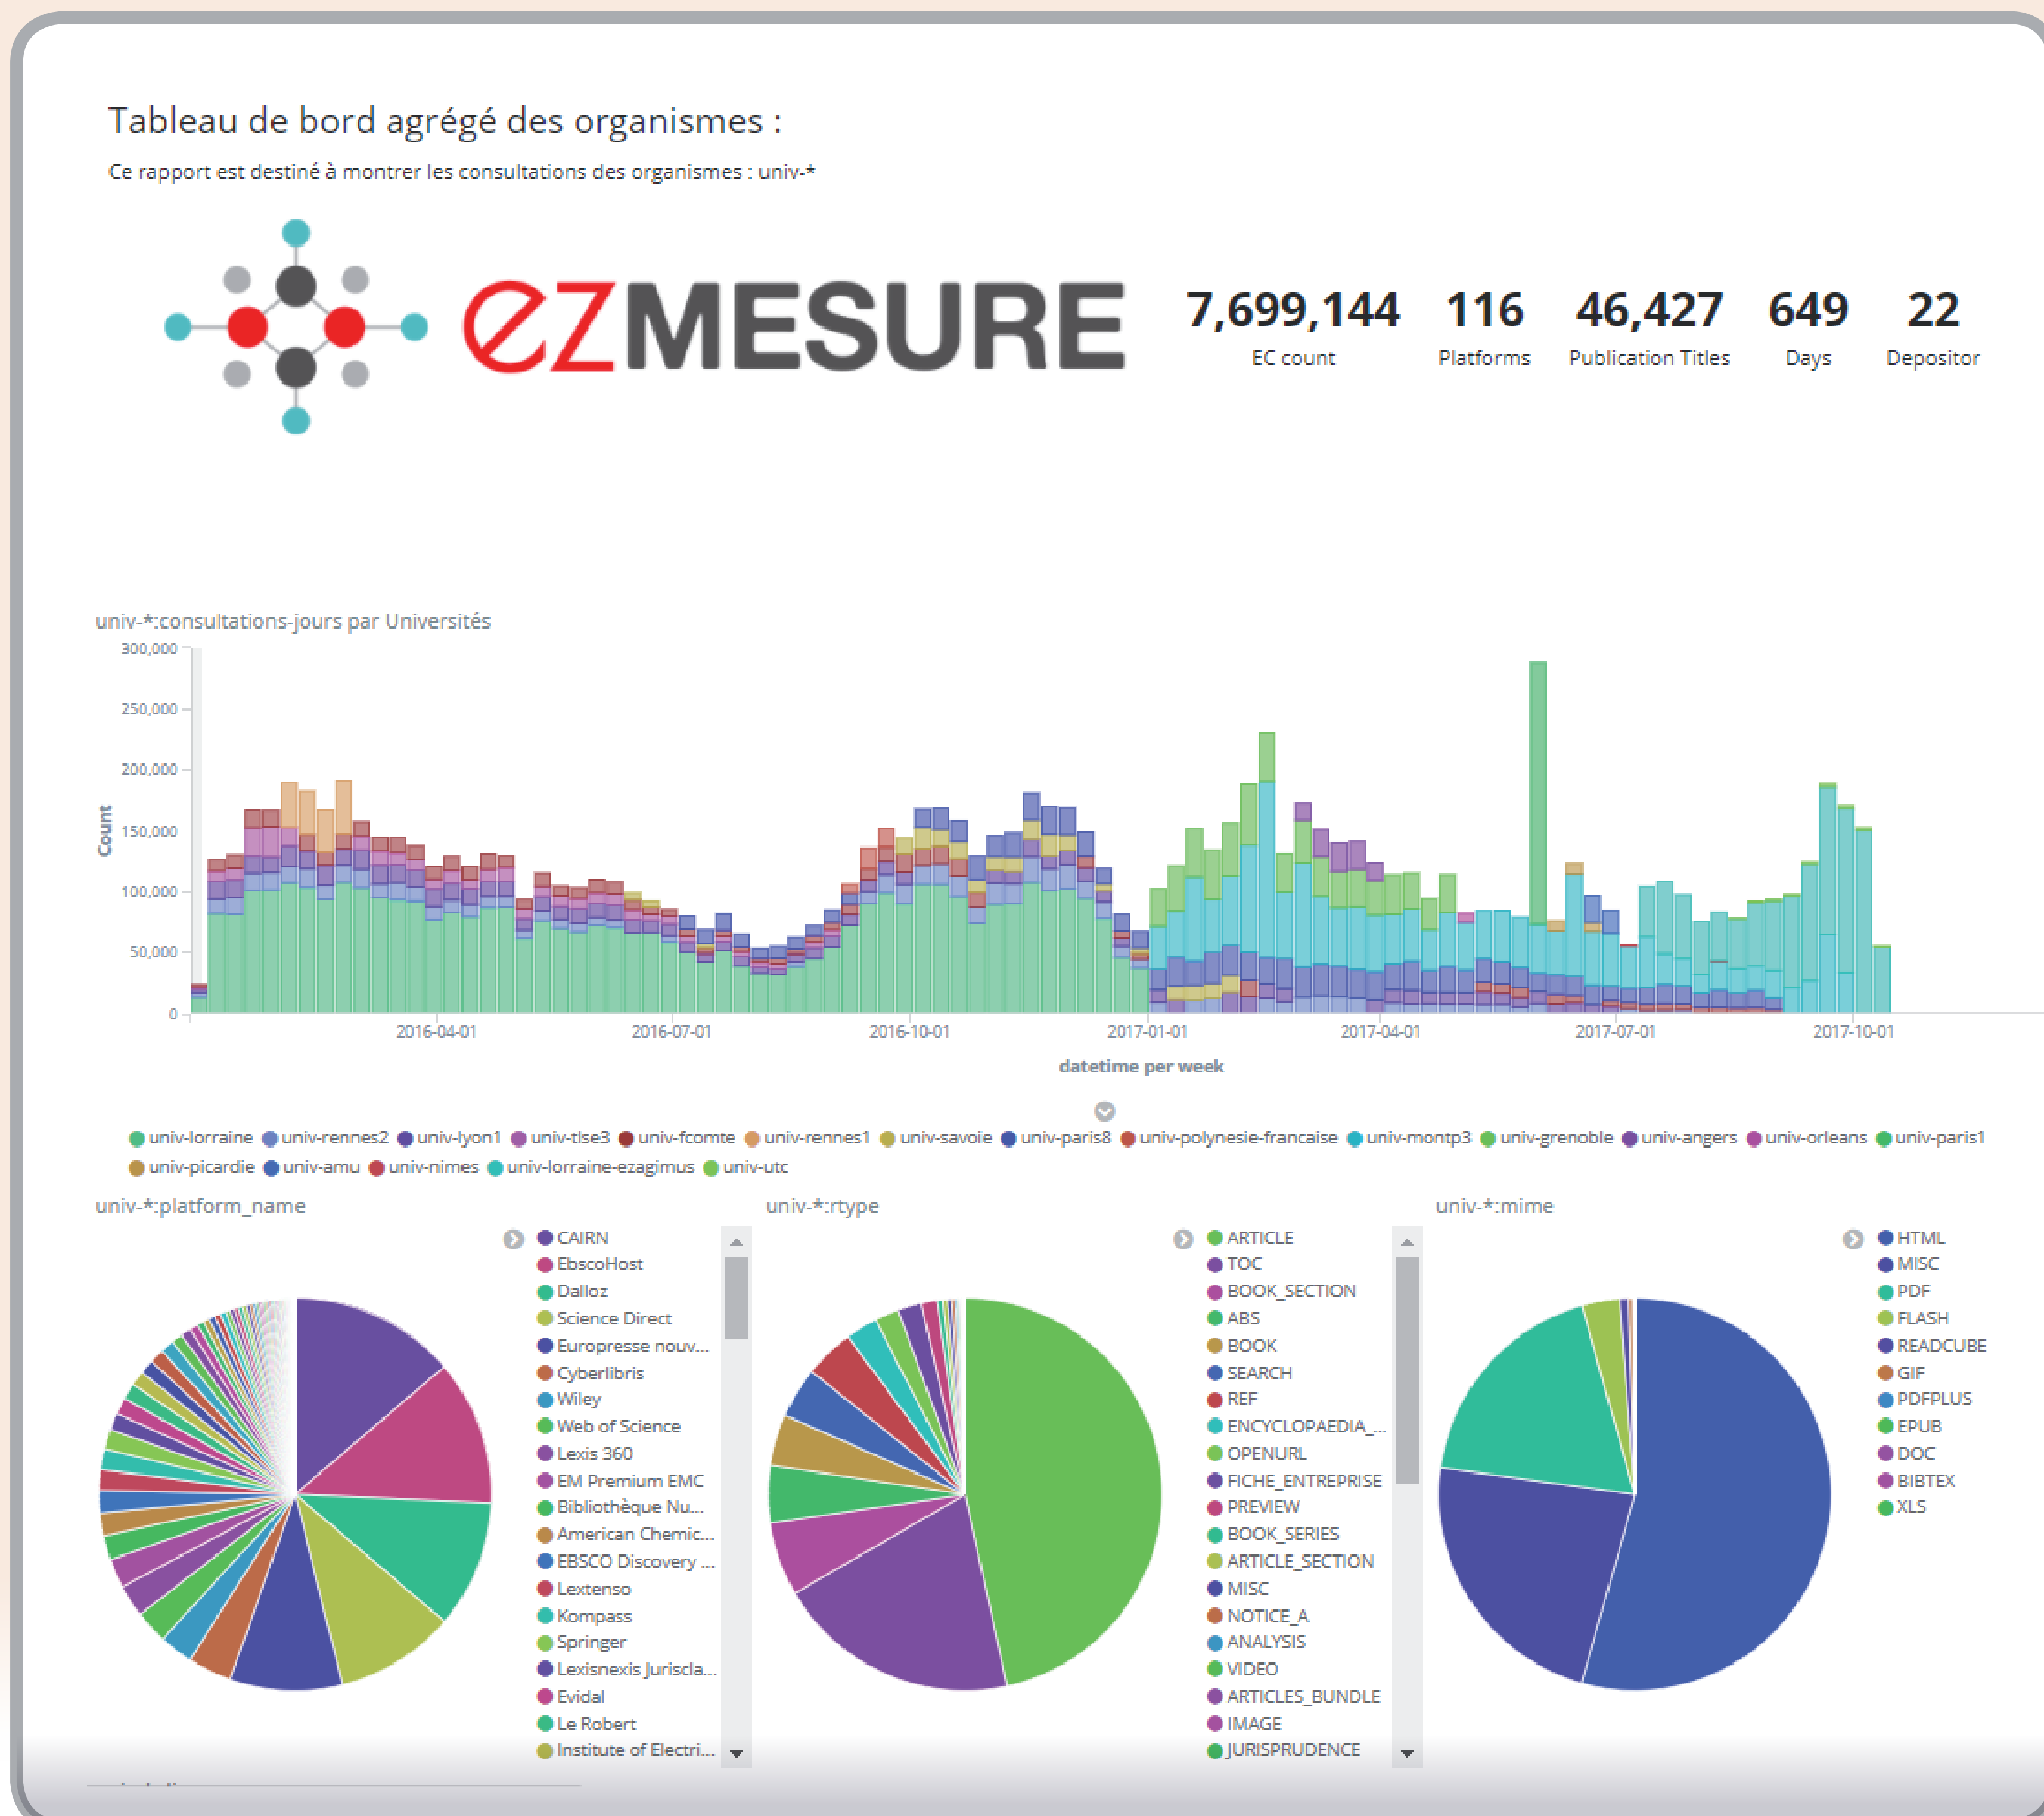

# ezMESURE

AGRÉGEZ COMPAREZ VISUALISEZ VALORISEZ

ezMESURE est un entrepôt centralisant au niveau national les statistiques d'usage de la documentation scientifique numérique des établissements de l'enseignement supérieur et de la recherche (ESR). ezMESURE propose une interface en ligne de visualisation dynamique, consolidée et comparative des données de consultation. Ces données sont produites par les installations ezPAARSE des établissements de l'ESR puis agrégées dans ezMESURE.

Chaque ezPAARSE peut reverser des données résultat dans ezMESURE pour visualisation et archivage.

Chaque établissement accède à un tableau de bord dynamique et personnalisable.

Les données ezPAARSE des établissements sont indexées et archivées dans ezMESURE.