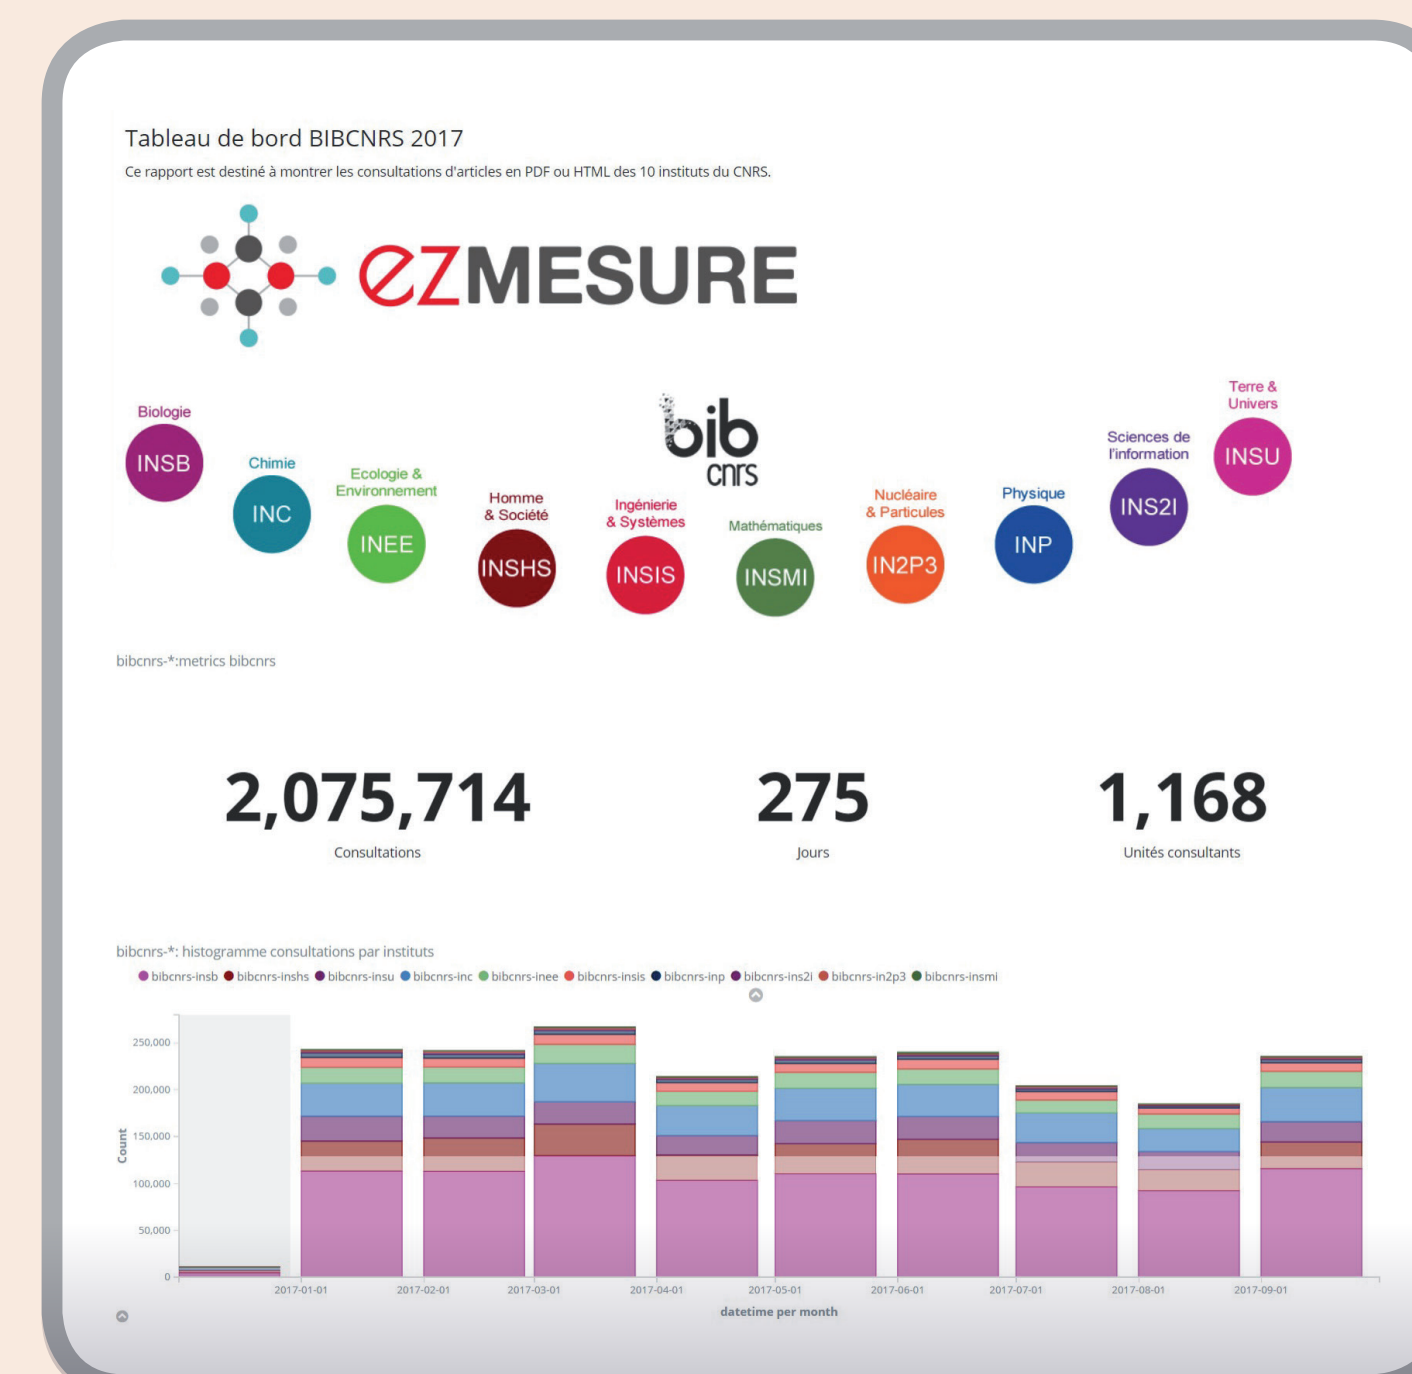

# ezMESURE

AGRÉGEZ COMPAREZ VISUALISEZ VALORISEZ

ezMESURE est un entrepôt centralisant au niveau national les statistiques d'usage de la documentation scientifique numérique des établissements de l'enseignement supérieur et de la recherche (ESR). ezMESURE propose une interface en ligne de visualisation dynamique, consolidée et comparative des données de consultation. Ces données sont produites par les installations ezPAARSE des établissements de l'ESR puis agrégées dans ezMESURE.

Chaque ezPAARSE peut reverser des données résultat dans ezMESURE pour visualisation et archivage.

Chaque établissement accède à un tableau de bord dynamique et personnalisable.

Les données ezPAARSE des établissements sont indexées et archivées dans ezMESURE.